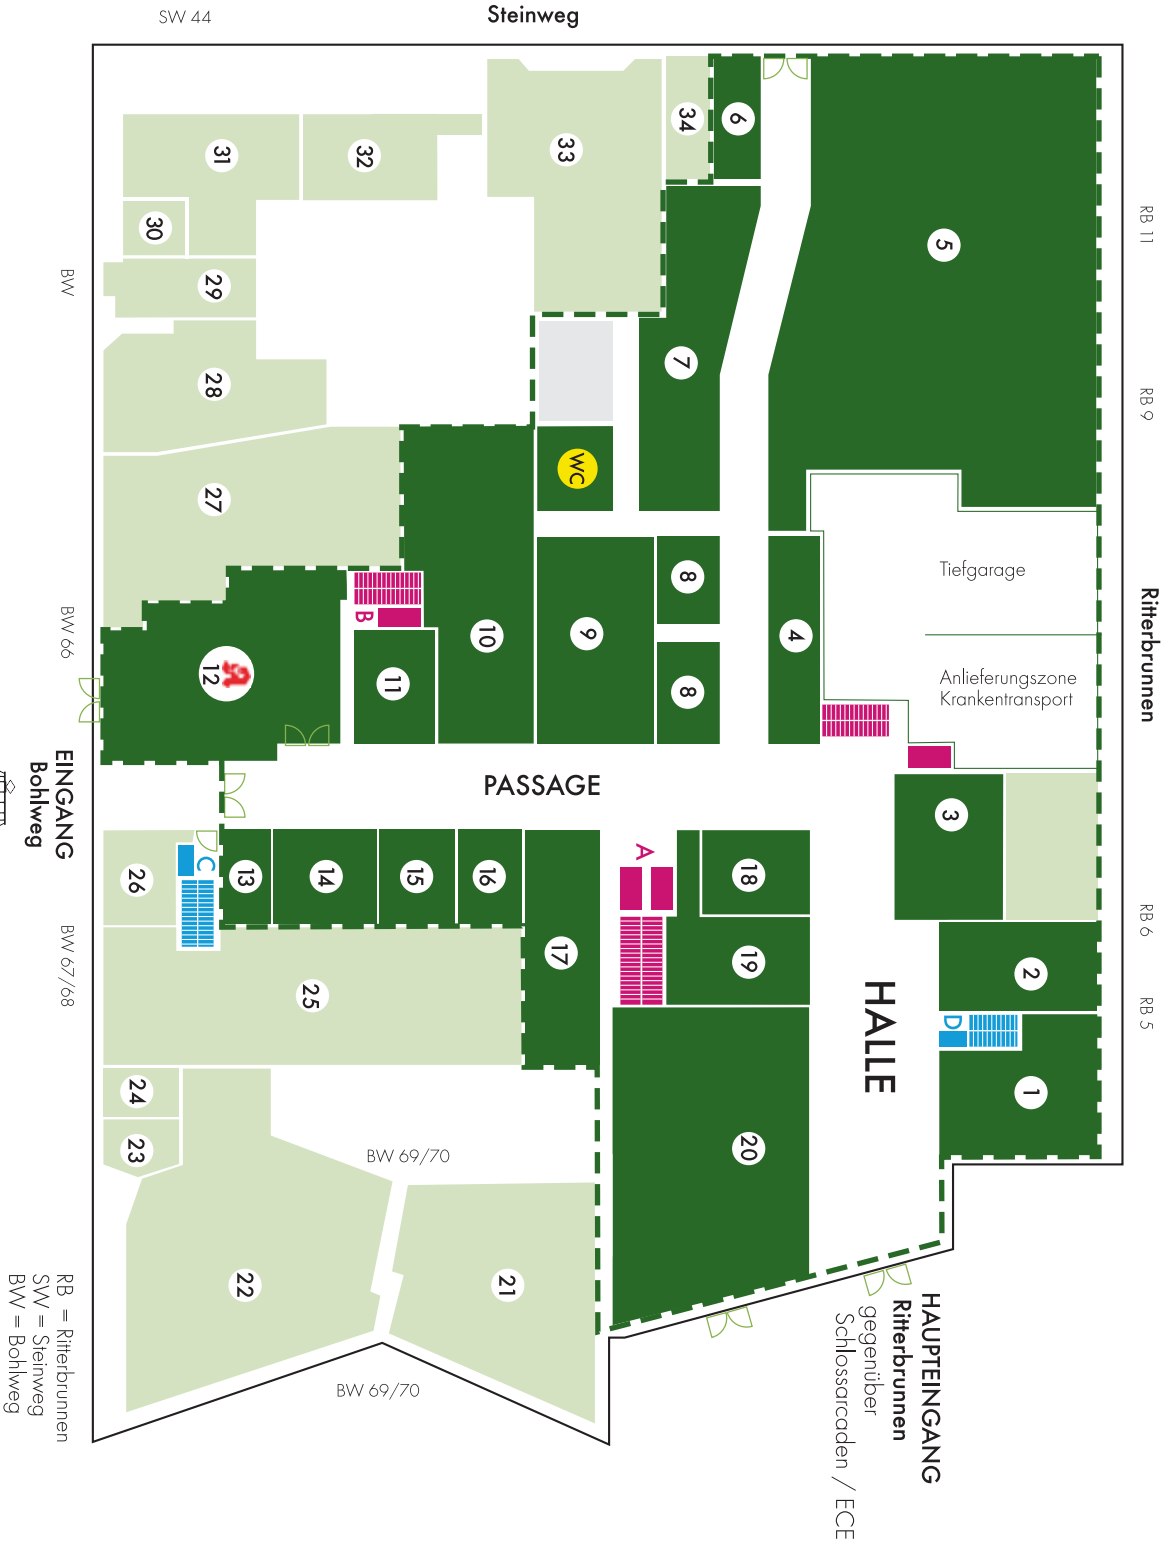

In der PASSAGE:

- 1 Schuhe
- 2 Foto
- 3 Café
- 4 Fan-Shop Eintracht BS
- 5 Gastronomie chinesisch
- 6 Imbiss deutsch
- 7 Gastronomie indisch
- 8 Gastronomie Salat- und Suppenbar
- 9 Wäsche
- 10 Drogerie
- 11 Hörgeräte
- 12 Bohlweg-Apotheke
- 13 in Vermietung
- 14 Textil
- 15 Schuhe
- 16 Telekommunikation
- 17 Optiker
- 18 Lebensmittel Fisch
- 19 in Vermietung
- 20 Gastronomie

Zugang über BW/RB/SW:

- 21 Gastronomie
- 22 Gastronomie
- 23 Backwaren
- 24 Gastronomie
- 25 TARGO Bank
- 26 Kiosk
- 27 Textil
- 28 Backwaren
- 29 Imbiss
- 30 Schmuck
- 31 Friseur
- 32 Telekommunikation
- 33 Backwaren
- 34 Blumen

- Zugang GESUNDHEITZENTRUM**
- A** Hauptaufzug GESUNDHEITZENTRUM
- B** Aufzug HAUS B

- C** Zugang INNERE MED. / RHEUMATOLOGIE / NATURHEILPRAXIS
- D** Zugang BÜRO / GESCHÄFTSHAUS Ritterbrunnen 5

ERDGESCHOSS